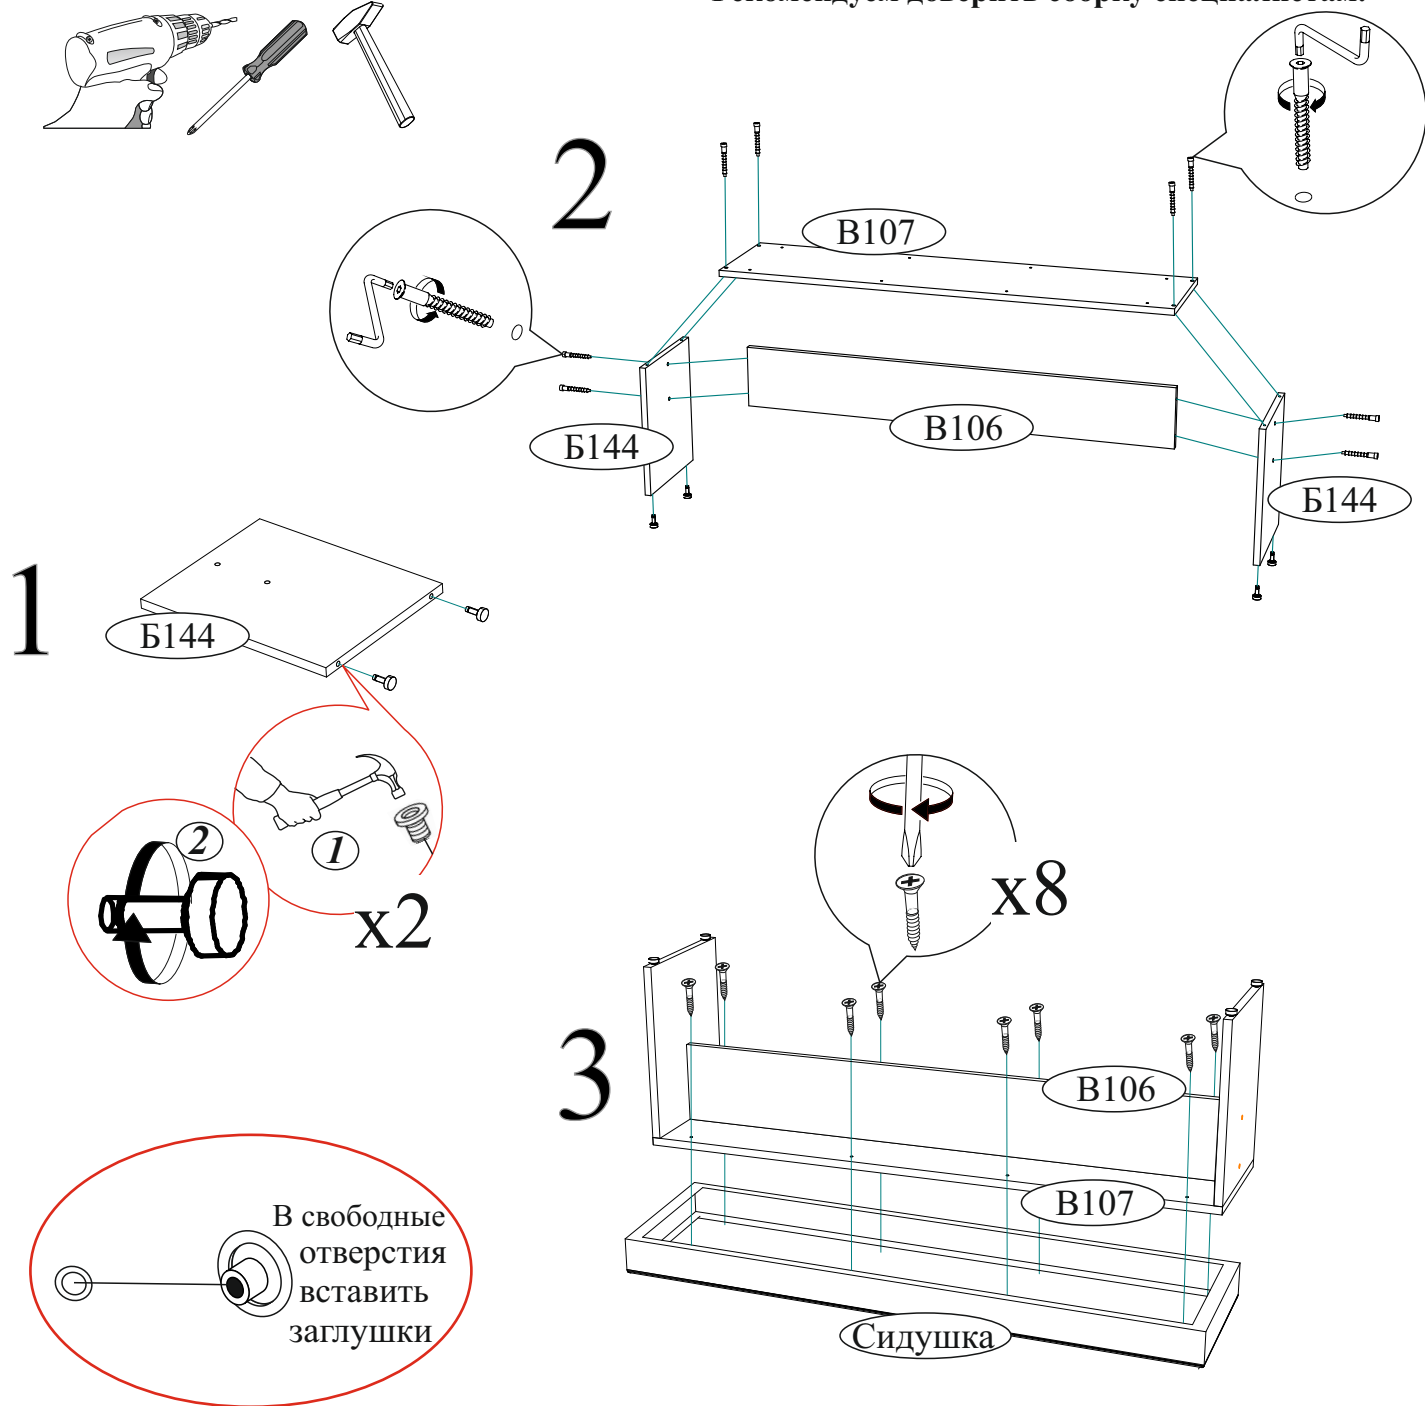

Поз.	Наименование	Длина	Ширина	Кол-во
B107	Вязка	1160	280	1
B144	Боковина	350	280	2
B106	Вязка	160	1128	1
1	Сидушка 1246x360x112			1

Евровинт 6x50 8 шт.	Еврокляч 1 шт.	Заглушка для евроинта 4 шт.	Опора подпятник регулируемая 4 шт.	Шуруп 4x30 8 шт.

Необходимый инструмент для сборки.
Рекомендуем сборку производить вдвоем.

Качество мебели зависит от качества сборки.
Рекомендуем доверить сборку специалистам.

Уважаемый покупатель!

Выражаем Вам искреннюю благодарность за выбор нашей мебели!

Уважаемый покупатель!

Убедительная просьба сохранять упаковку до полной сборки изделия!

В случае обнаружения брака/дефекта обязательно сфотографировать выявленный дефект и этикетку на упаковке.

На фотографии должно быть четко видно: наименование изделия, дату изготовления и номер бригады.

Претензии по качеству без фотографии этикетки не принимаются.

		Производится в соответствии с Форматом А - ООО "БТС-МЕБЕЛЬ", 440034, Россия, Пенза, г. Каминный, 135б, лит. А, оф. 5 С - ООО "МОБИЛЬ-МЕБЕЛЬ", 440068, Пенза, ул. Терновского, 222А, В - ООО "ЛМС-МЕБЕЛЬ", 440004, Россия, Пенза, ул. Рыбная, 9 Г - ООО "МК БТС", 440008, Пенза, ул. Заводская, 18, ком. 2, Д-ИП Подмарь С.В., 440008, г. Пенза, ул. Коммунальщицкая, д. 21, к. 7		Дата изготовления 01.01.2018	Бригада 1	
		ШКАФ КУПЕ ДЛЯ ОДЕЖДЫ 3-Х ДВЕРНЫЙ Шкаф-купе "Модерн-2" 1,5м				Боковины
Цвет: венге/лоредо				1/3	Срок службы 5 лет. Гарантия 24 мес. 02-05-008 www.btsmebel.ru	
H0L897GZTOYQQK 08063-01 00533895 18 0002