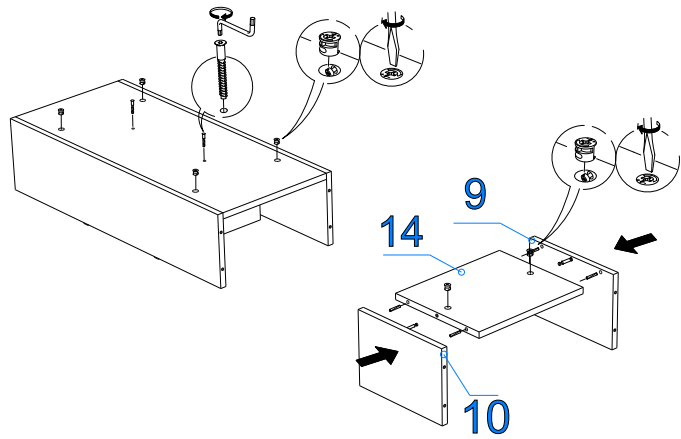

V

VI

VII

VIII

IX

X

XI

XII

XIII