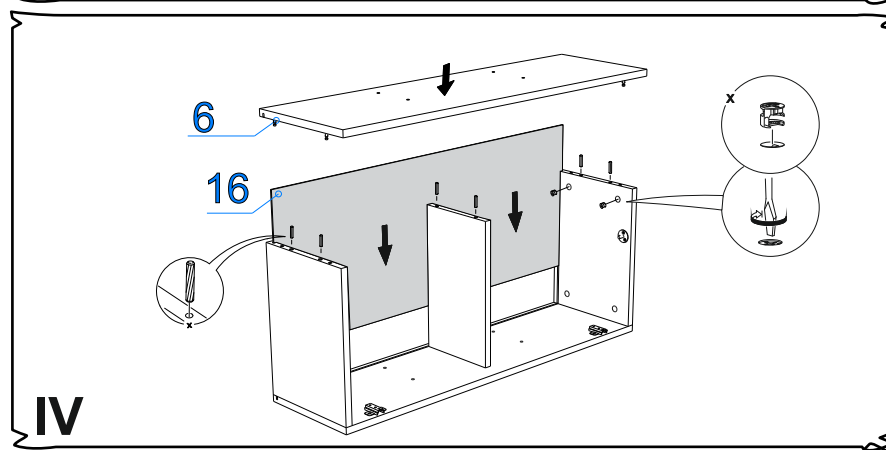

Фурнитура (Упаковка № 1)

	Наименование	Ед.изм.	Кол-во
	Эксцентрик d-15 д/плит 16мм	шт	18
	Соед. болт S200, 11/34мм	шт.	18
	Держатель задней стенки, пластмассовый белый	шт.	4
	Ручка 8-033	шт.	1
	Евровинт 6,3x50	шт	14
	Заглушка самокл.*	шт.	20
	Ключ под евровинт	шт.	1
	Кронштейн газовый нижнего открывания 60Н	компл	2
	Петля накладная	компл	2
	Саморез 3,5x16	шт.	18
	Фиксир. уголок №23(бел.)	шт.	2
	Шкант 8x30	шт.	36
	Дюбель с шурупом	шт.	2

* Заглушка самокл. d18 Набулко - Риббек серый,
Заглушка самокл. d18 Орех Пацифик PC 2177 - Дуб веллингтон