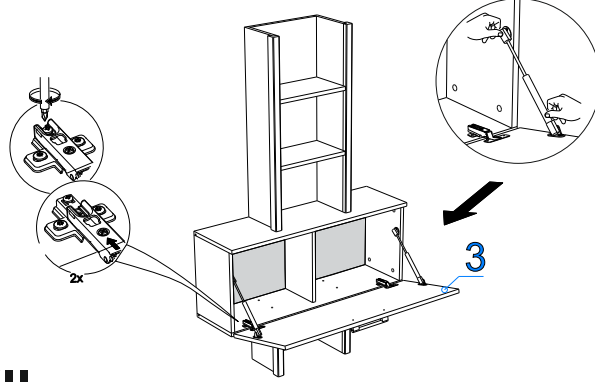

V

VI

VII

VIII

IX

X

XI

XII

XIII