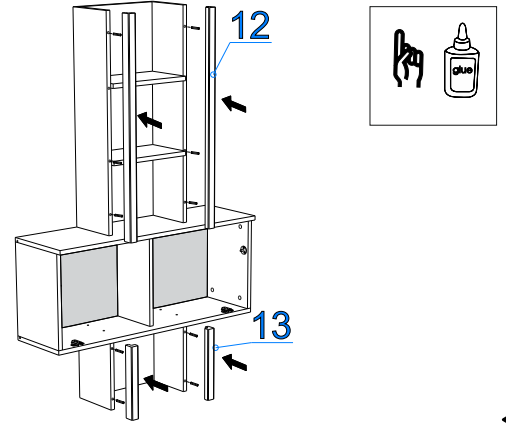

V

VI

VII

VIII

IX

X

XI

XII

XIII