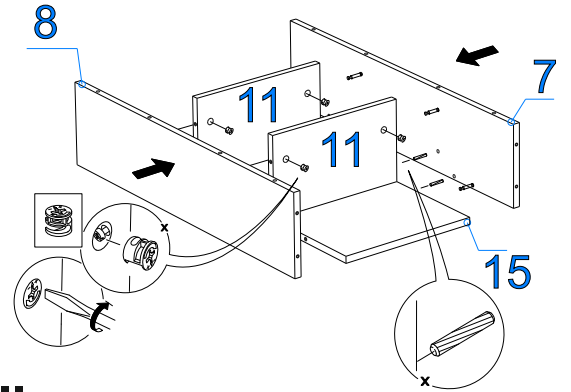

V

VI

VII

VIII

IX

X

XI

XII

XIII