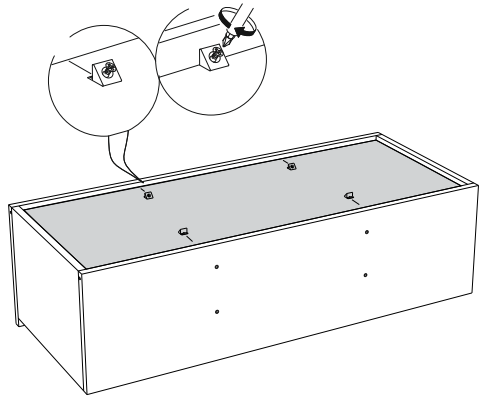

V

VI

VII

VIII

IX

X

XI

XII

XIII