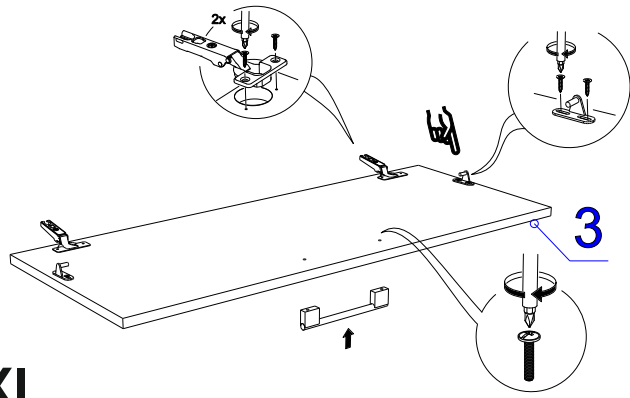

V

VI

VII

VIII

IX

X

XI

XII

XIII