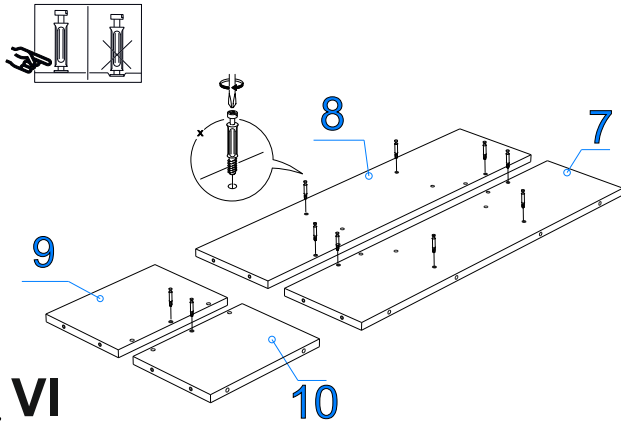

V

VI

VII

VIII

IX

X

XI

XII

XIII