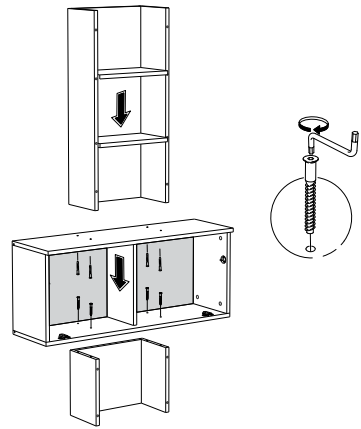

V

VI

VII

VIII

IX

X

XI

XII

XIII