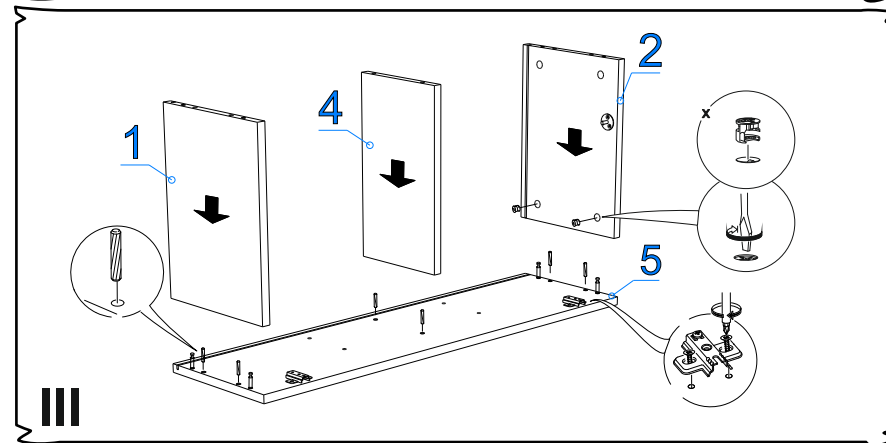

Фурнитура (Упаковка № 1)

	Наименование	Ед.изм.	Кол-во
	Эксцентрик d-15 д/плит 16мм	шт	18
	Соед. болт S200, 11/34мм	шт.	18
	Держатель задней стенки, пластмассовый белый	шт.	4
	Ручка 8-033	шт.	1
	Евровинт 6,3x50	шт	14
	Заглушка самокл.*	шт.	20
	Ключ под евровинт	шт.	1
	Кронштейн газовый нижнего открывания 60Н	компл	2
	Петля накладная	компл	2
	Саморез 3,5x16	шт.	18
	Фиксир. уголок №23(бел.)	шт.	2
	Шкант 8x30	шт.	36
	Дюбель с шурупом	шт.	2

* Заглушка самокл. d18 Набулко - Риббек серый,
Заглушка самокл. d18 Орех Пацифик PC 2177 - Дуб веллингтон