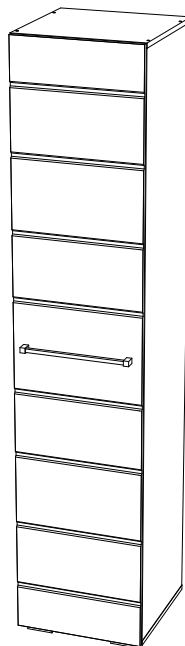

Набор мебели для гостиной «Милан»

Шкаф (пенал) для белья ПН-22

01-69.004

Габаритные размеры

Ширина (мм): 452

Высота (мм): 2088

Глубина (мм): 456

максимальная нагрузка
на полку - 10 кг.

Дата изготовления _____

Комплектовочная ведомость

Поз.	Наименование	Длина	Ширина	Кол-во
Ств102	Створка	2064	446	1
Б264	Боковина	2036	440	2
К202	Крышка	452	440	1
К203	Крышка	452	440	1
В184	Вязка	440	418	2
Л182	ЛДВП	1406	446	1
Л181	ЛДВП	327	446	2
Пл 155	Планка	418	100	1
Труба овальная 16 мм 414 мм				1