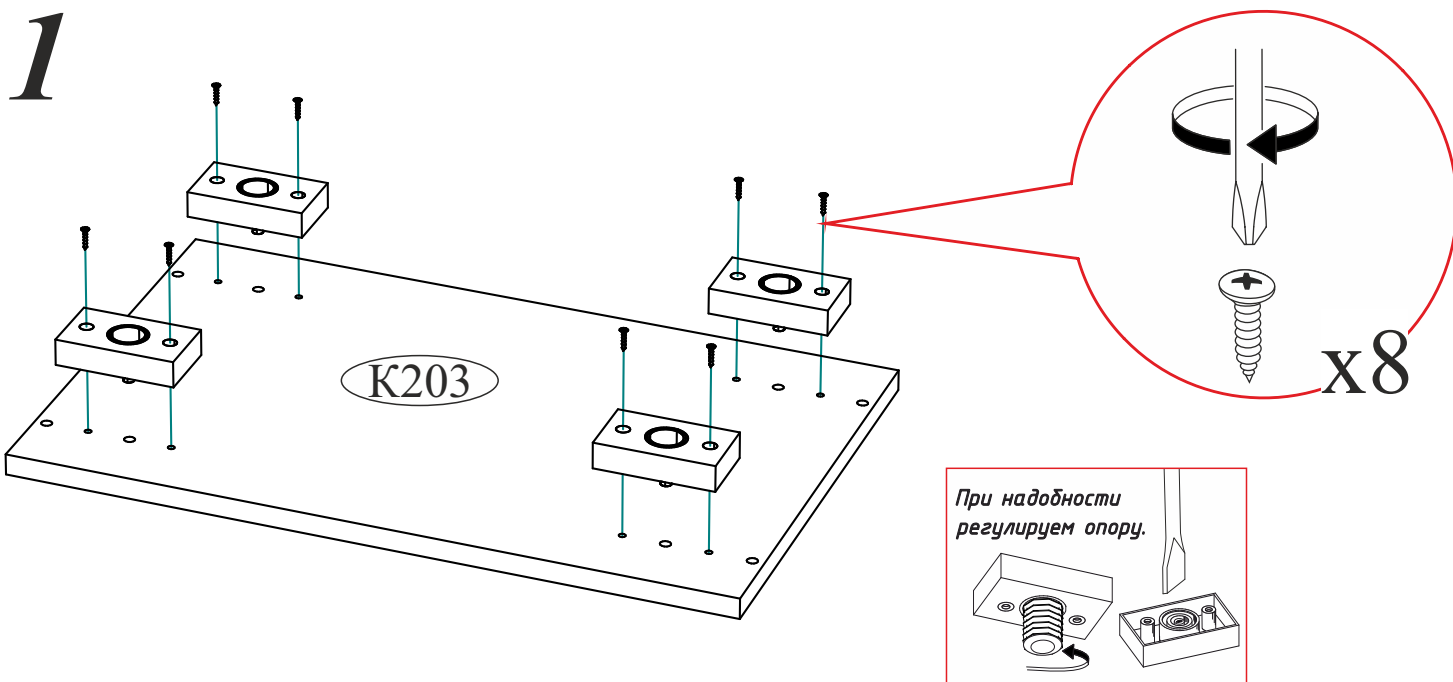

Комплектовочная ведомость

Поз.	Наименование	Длина	Ширина	Кол-во
Ств102	Створка	2064	446	1
Б264	Боковина	2036	440	2
К202	Крышка	452	440	1
К203	Крышка	452	440	1
В184	Вязка	440	418	2
Л182	ЛДВП	1406	446	1
Л181	ЛДВП	327	446	2
Пл 155	Планка	418	100	1
Труба овальная 16 мм 414 мм				1

Заглушка технологическая Ф5 20 шт.	Заглушка технологическая Ф8 4 шт.	Еврокюльч 1 шт.	Евровинт 6x50 9 шт.
Ручка BTS №39 352 мм. 1 шт.	Петля 4-х шарнирная накладная 4 шт.	Опора прямоугольная 20 мм. 4 шт.	Краб (для гвоздя) 8 шт.
Футорка для шурупа 4x16 4 шт.	Фланец овальный 16 мм. 2 шт.	Навес угловой с заглушкой 1 шт.	Стяжка межсекционная D5x32 1 шт.
	Гвоздь 2x20 40 шт.	Эксцентриковая стяжка 12 шт.	Шуруп 4x16 28 шт.
		Заглушка для эксцентрика 12 шт.	Заглушка для евровинта 9 шт.

Качество мебели зависит от качества сборки. Рекомендуем доверить сборку специалистам.

Необходимый инструмент для сборки.

Рекомендуем сборку производить вдвоем.

Уважаемый покупатель!

Убедительная просьба сохранять упаковку до полной сборки изделия!

В случае обнаружения брака/дефекта обязательно сфотографировать выявленный дефект и этикетку на упаковке. На фотографии должно быть четко видно: наименование изделия, дату изготовления и номер бригады. Претензии по качеству без фотографии этикетки не принимаются.

EAC	Производится в соответствии с буквой А - ООО «МКБТС», г. Пенза, ул. Карпинского, д. 99, офис 3 Б - ООО «Мебелон», Пензенская область, г. Пенза, ул. Рабова, стр. 7Д		Дата изготовления 01.01.2021	Бригада 1
	Милан ЦС-04 СЕКЦИЯ ЦЕНТРАЛЬНАЯ венге/белый глянец			
Цвет:	 2504BQF10JE16AU 36803-01 00264243 11 0002		3/4 Крышки	Срок службы 5 лет. Гарантия 24 мес.