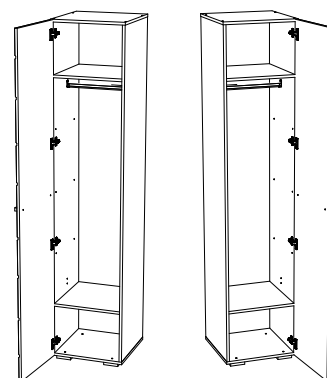

Собирается на левую
и на правую сторону